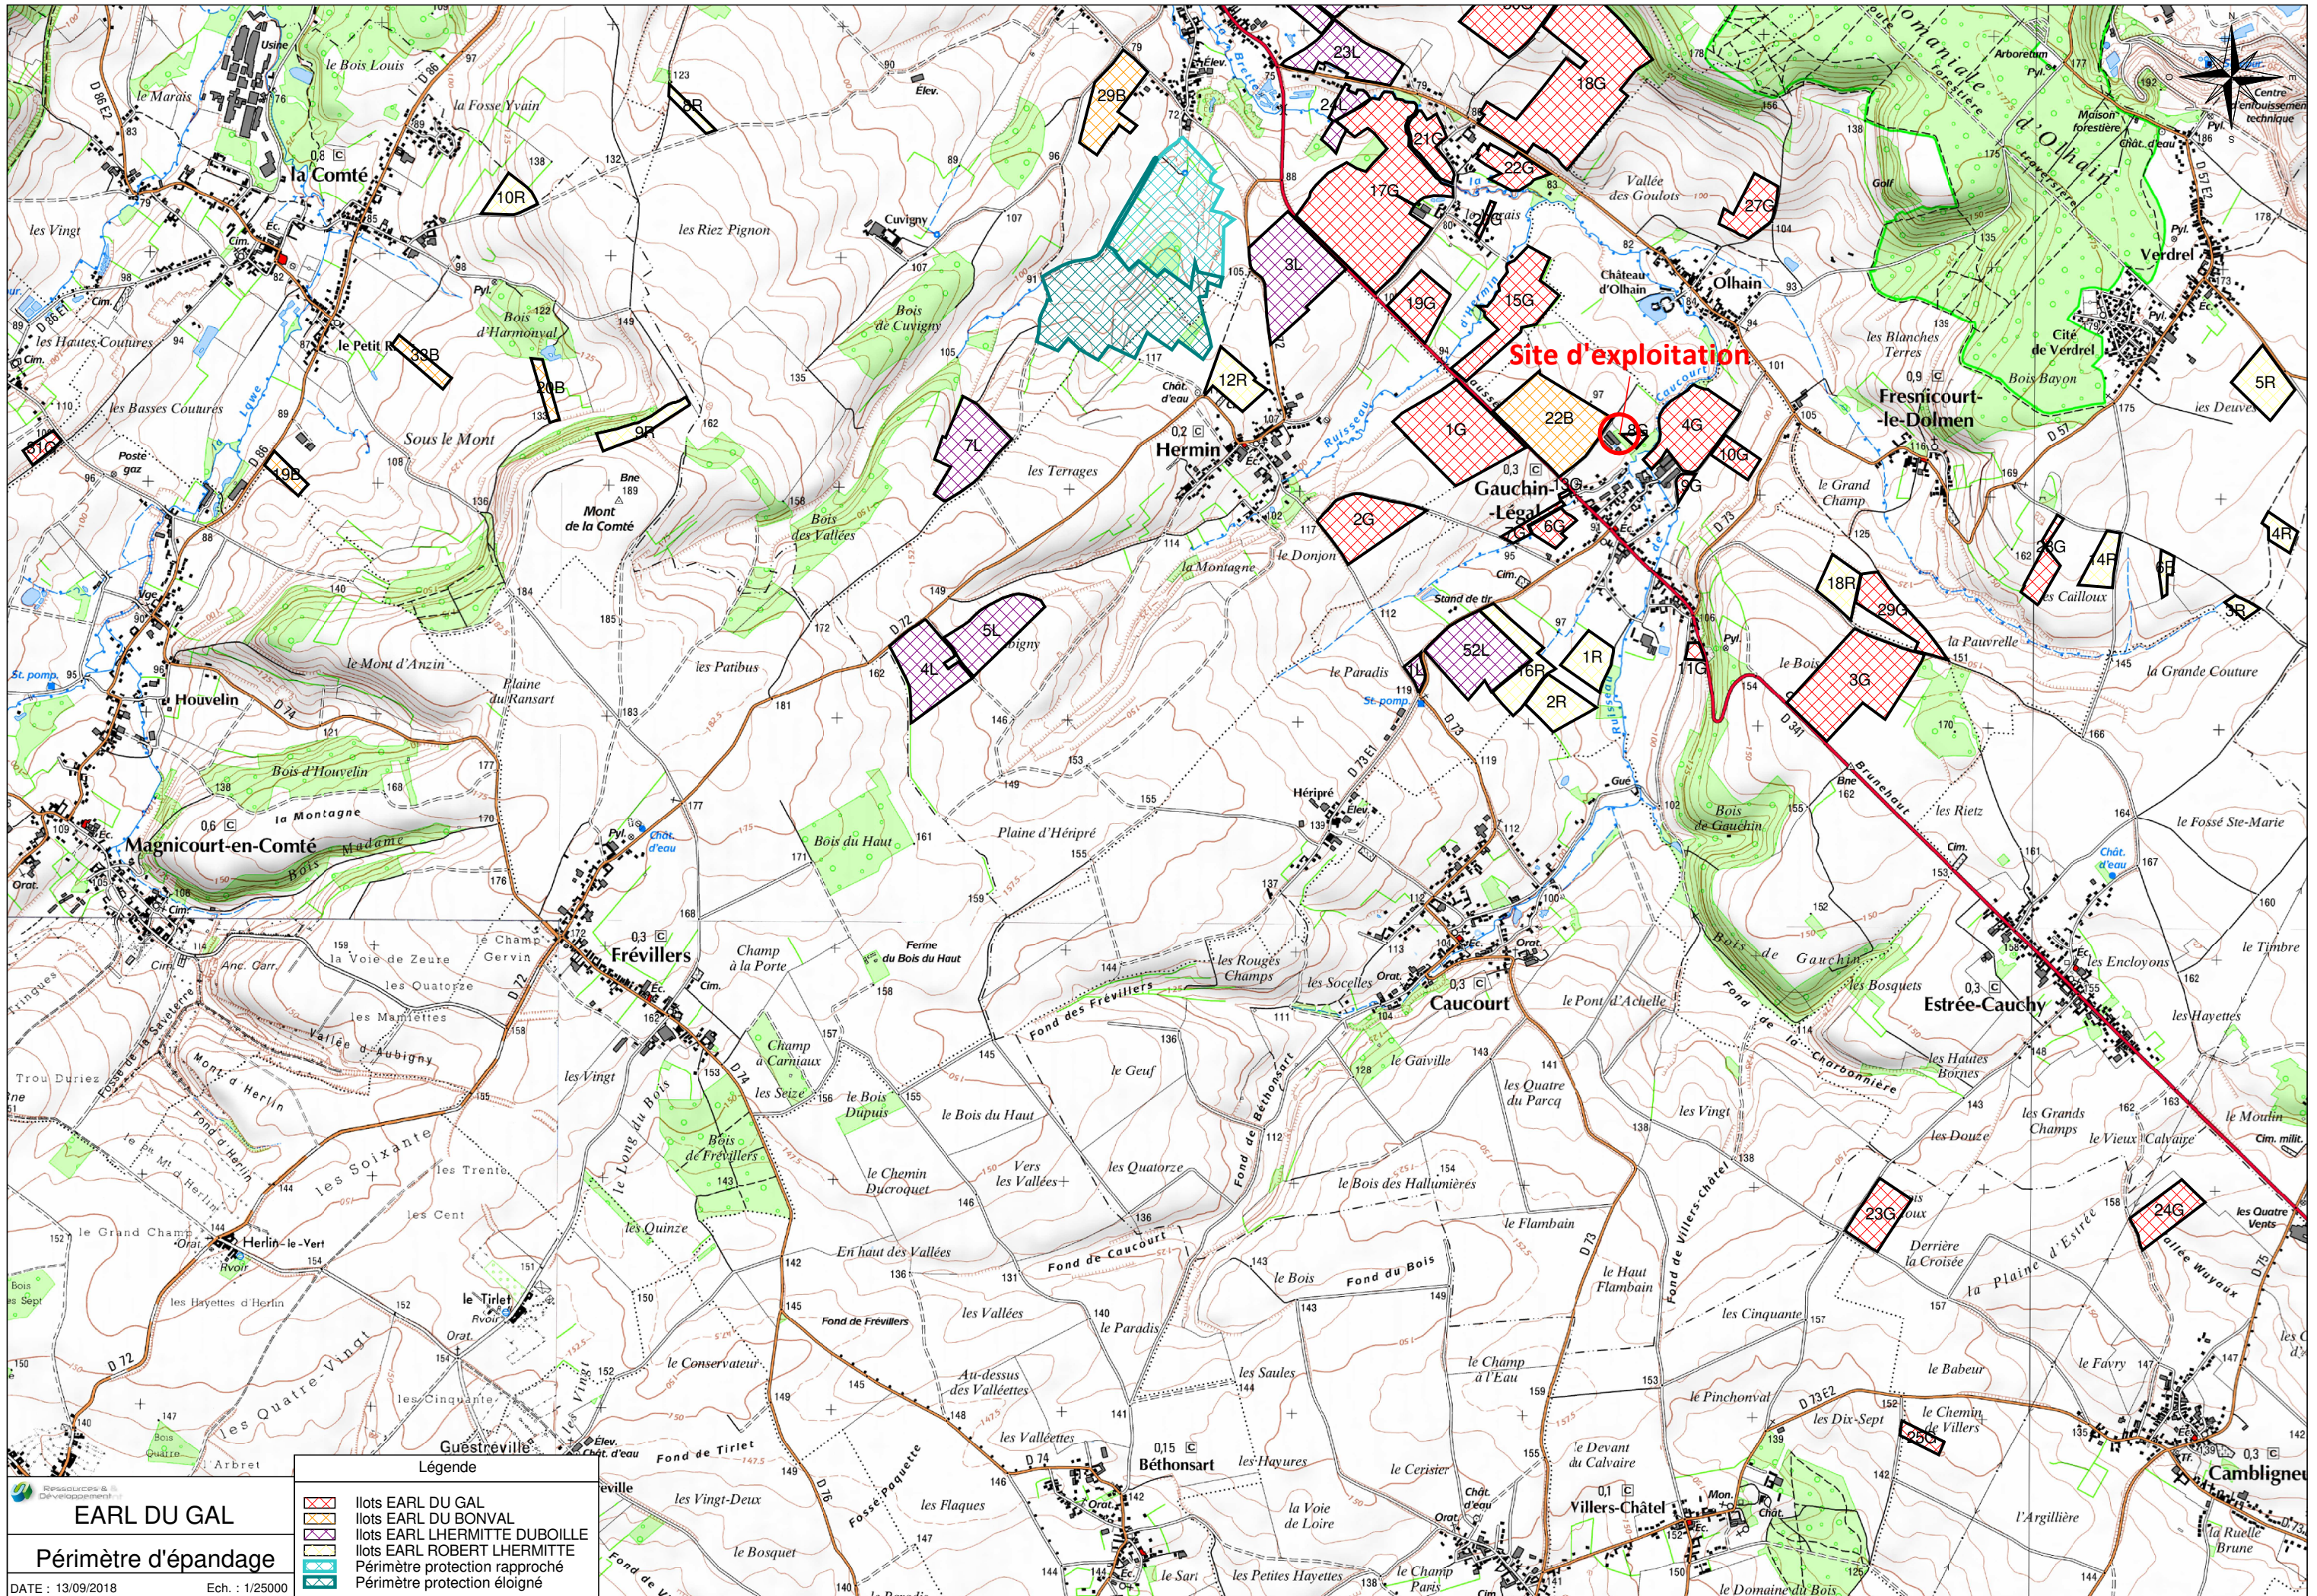

**EARL DU GAL**  
**Périmètre d'épandage**  
 DATE : 13/09/2018 Ech. : 1/25000

Légende	
	Ilots EARL DU GAL
	Ilots EARL DU BONVAL
	Ilots EARL LHERMITTE DUBOILLE
	Ilots EARL ROBERT LHERMITTE
	Périmètre protection rapproché
	Périmètre protection éloigné

  
**EARL DU GAL**
  
**Périmètre d'épandage**
  
 DATE : 13/09/2018      Ech. : 1/25000

- Légende**
-  Ilots EARL DU GAL
  -  Ilots EARL DU BONVAL
  -  Ilots EARL LHERMITTE DUBOILLE
  -  Ilots EARL ROBERT LHERMITTE
  -  Périmètre protection rapproché
  -  Périmètre protection éloigné