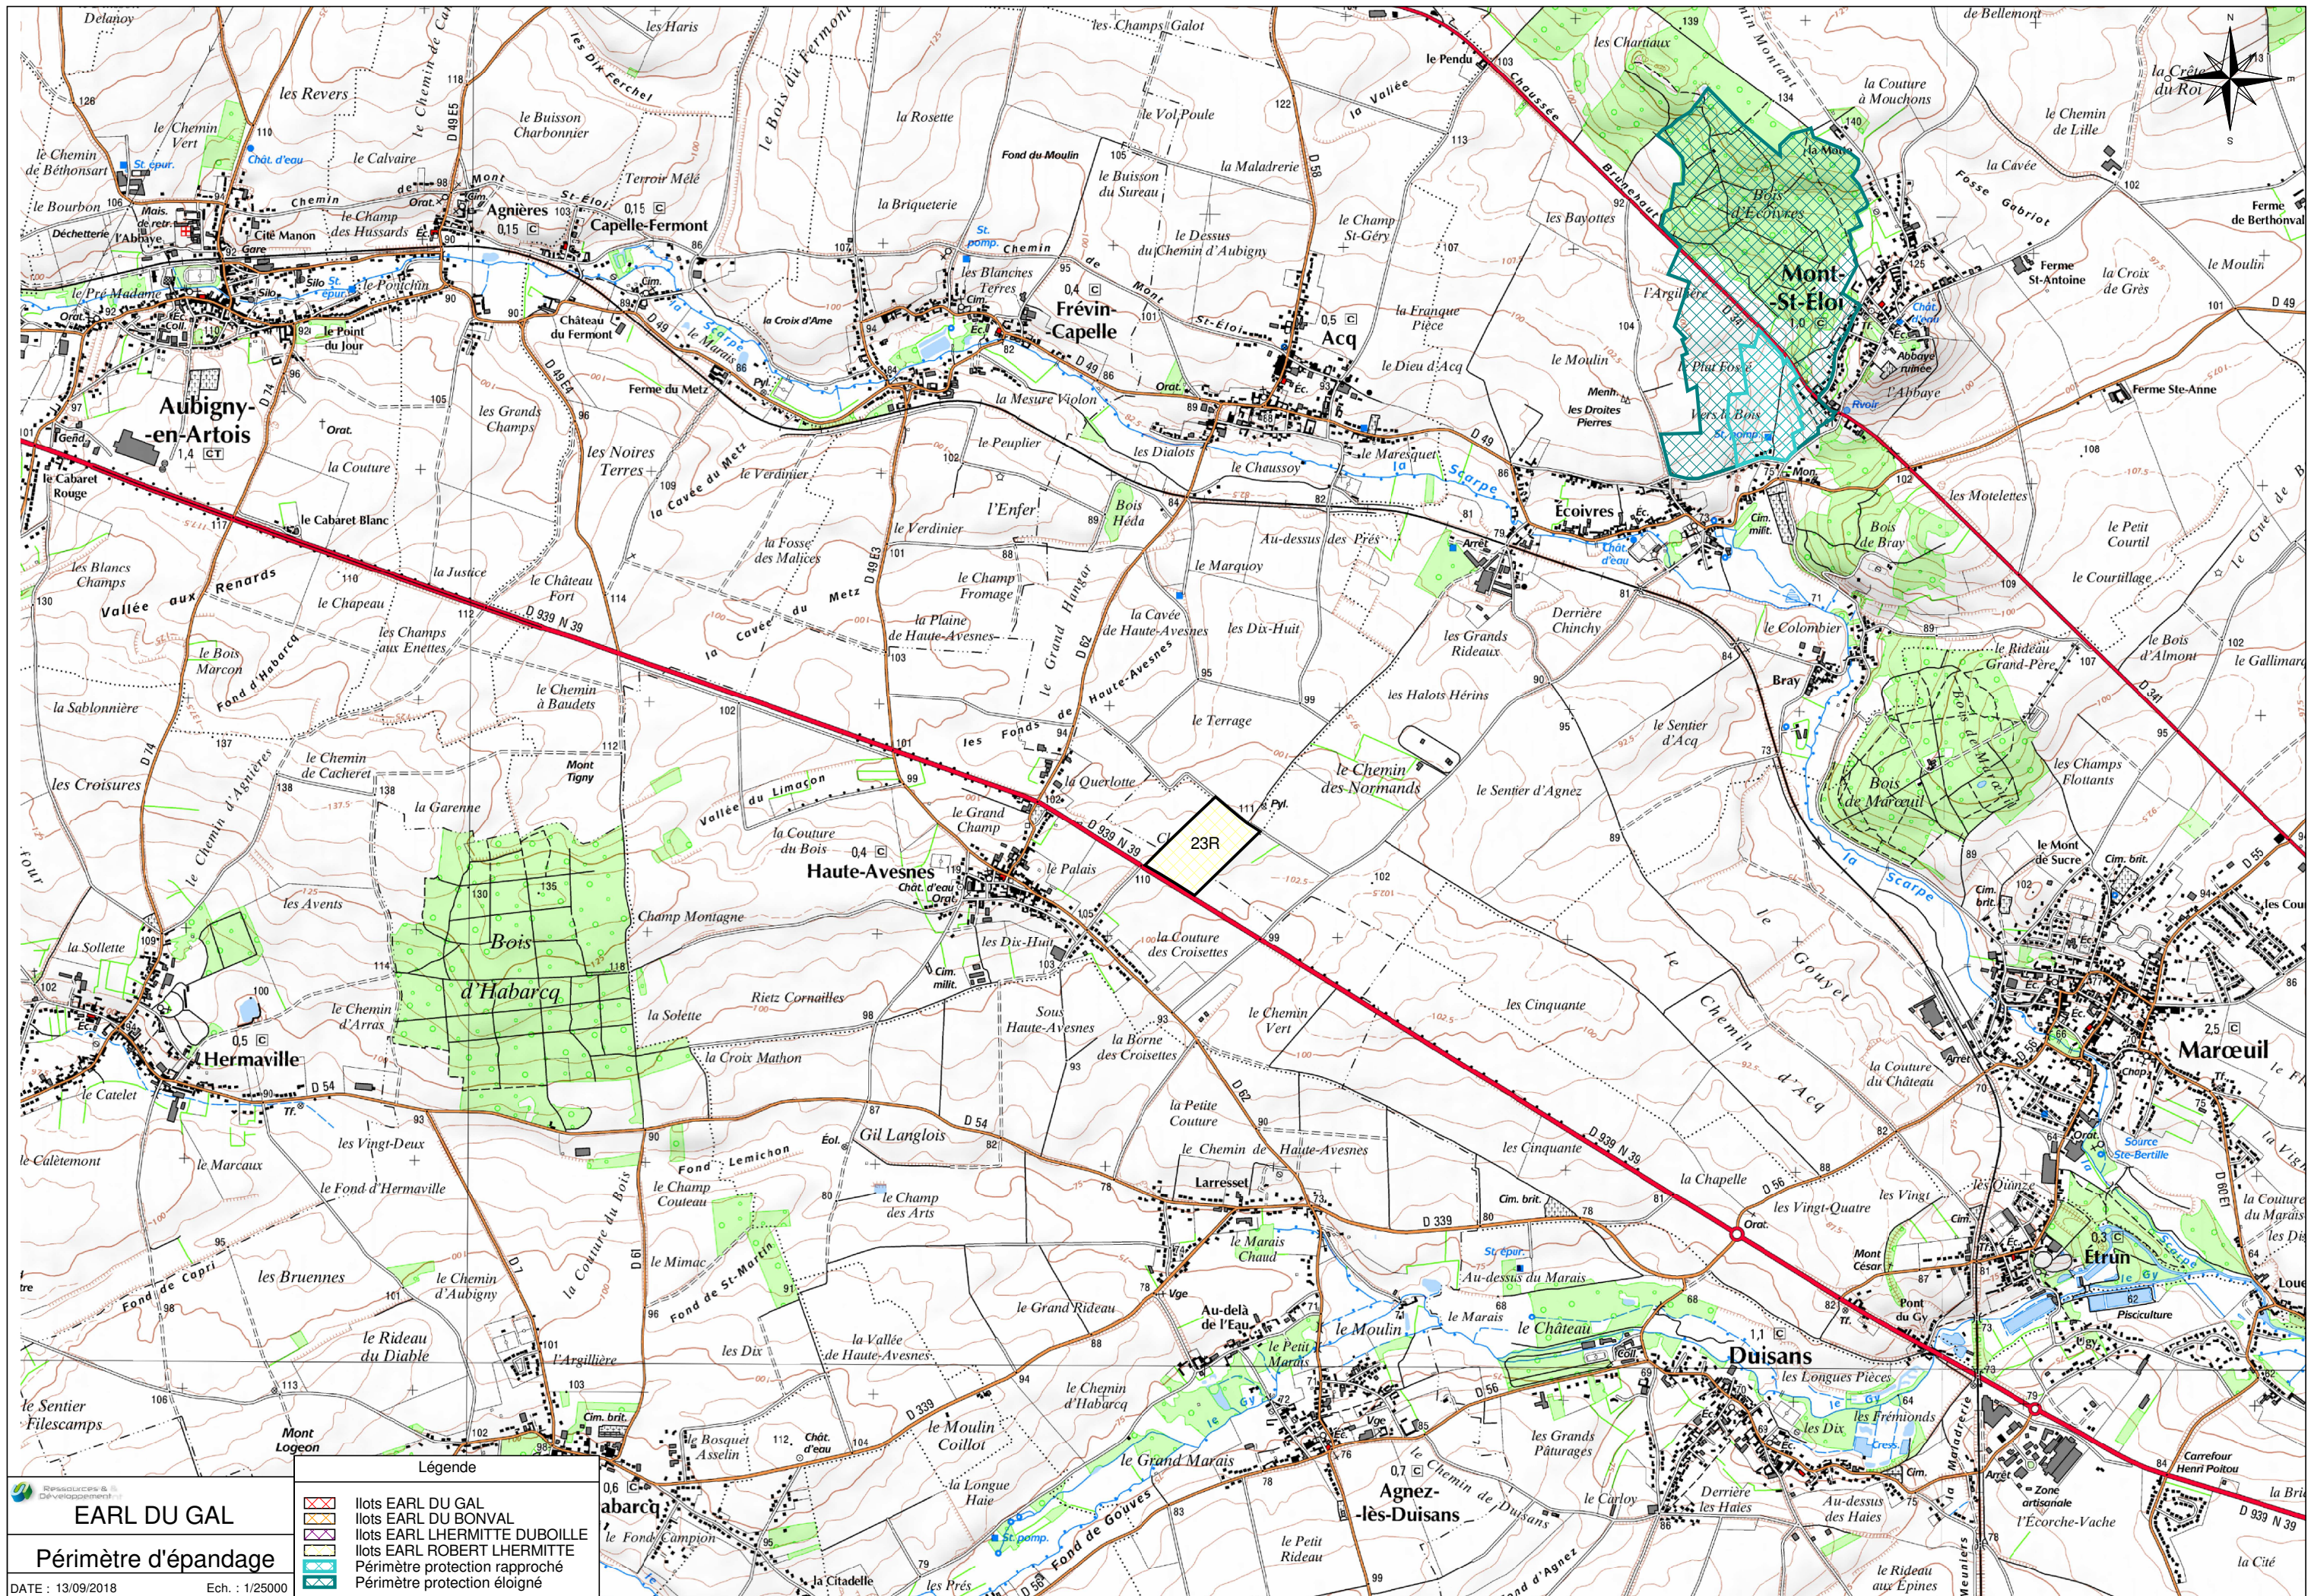

**EARL DU GAL**  
**Périmètre d'épandage**  
 DATE : 13/09/2018 Ech. : 1/25000

Légende	
	Ilots EARL DU GAL
	Ilots EARL DU BONVAL
	Ilots EARL LHERMITTE DUBOILLE
	Ilots EARL ROBERT LHERMITTE
	Périmètre protection rapproché
	Périmètre protection éloigné

  
**EARL DU GAL**
  
**Périmètre d'épandage**
  
 DATE : 13/09/2018      Ech. : 1/25000

- Légende**
-  Ilots EARL DU GAL
  -  Ilots EARL DU BONVAL
  -  Ilots EARL LHERMITTE DUBOILLE
  -  Ilots EARL ROBERT LHERMITTE
  -  Périmètre protection rapproché
  -  Périmètre protection éloigné